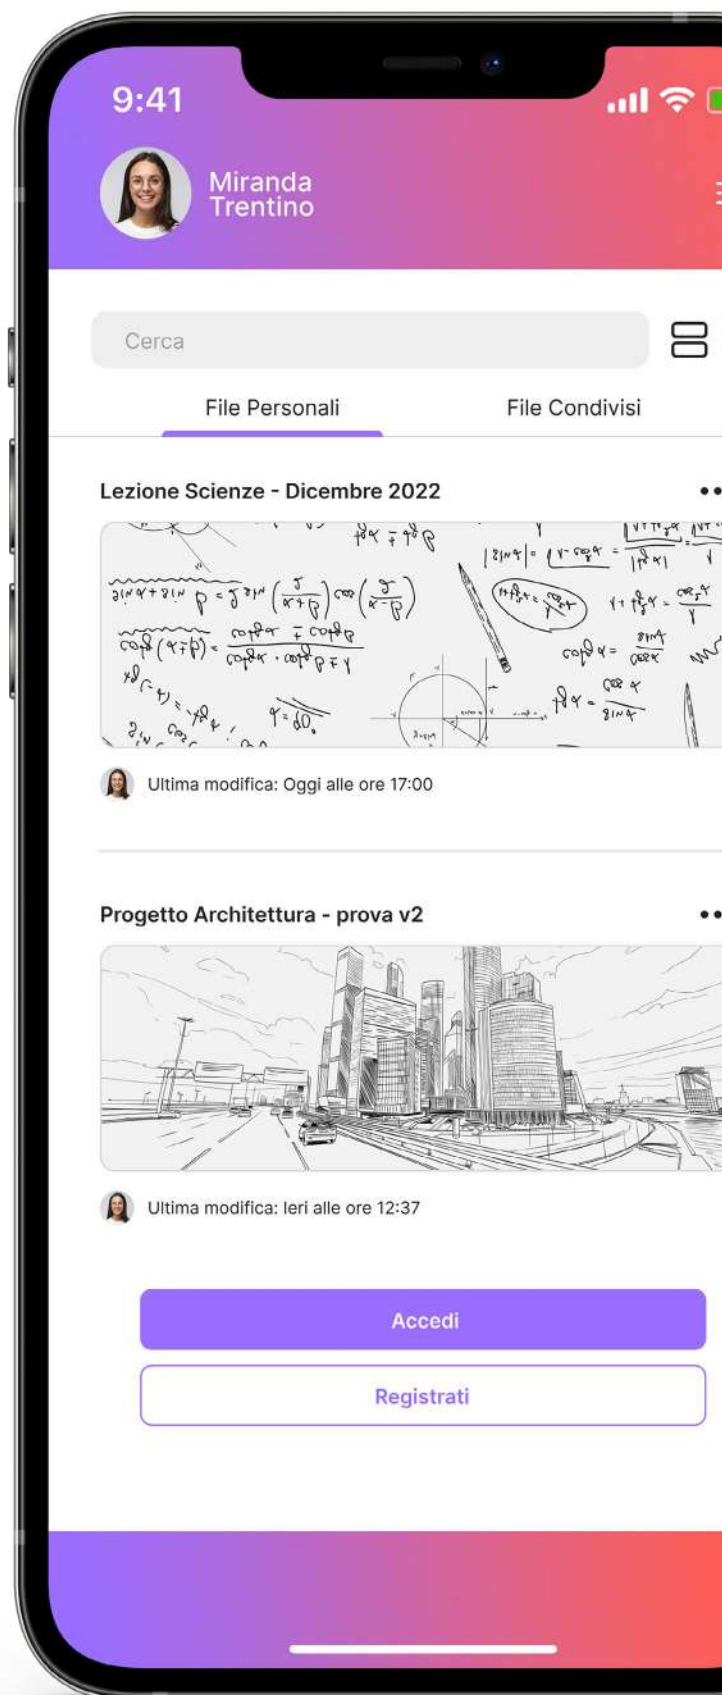

DABLIU Pen +

Scrivi, Disegna, Digitalizza e Condividi

su drive
simultaneamente.

Progetti a
portata di mano.
Archivia e accedi ai
tuoi lavori. **Strumento
adatto anche ai disgrafici.**

Ideale se
disegni o cerchi
lavori da condividere
rapidamente. **Archivia**
ed accedi in ogni momento con
semplicità.

Riconoscimento **intensità**
del tratto.

Cerca gli appunti e
condividi rapidamente!

Interazione totale con l'applicazione **Dabliu Pen +** per un'esperienza d'utilizzo unica.

**Archivia
e Accedi
in ogni
momento**
con semplicità grazie
all'app integrata.

Accedi alla tua libreria di lavori
con pochi semplici passaggi.
Tutti i tuoi progetti a portata di
mano.

Una potenza alla
portata della tua
mano.

**Foglio, Carta,
Penna, Appunti
scritti a mano.**

con Dabliu Pen + tutto sarà
digitale.