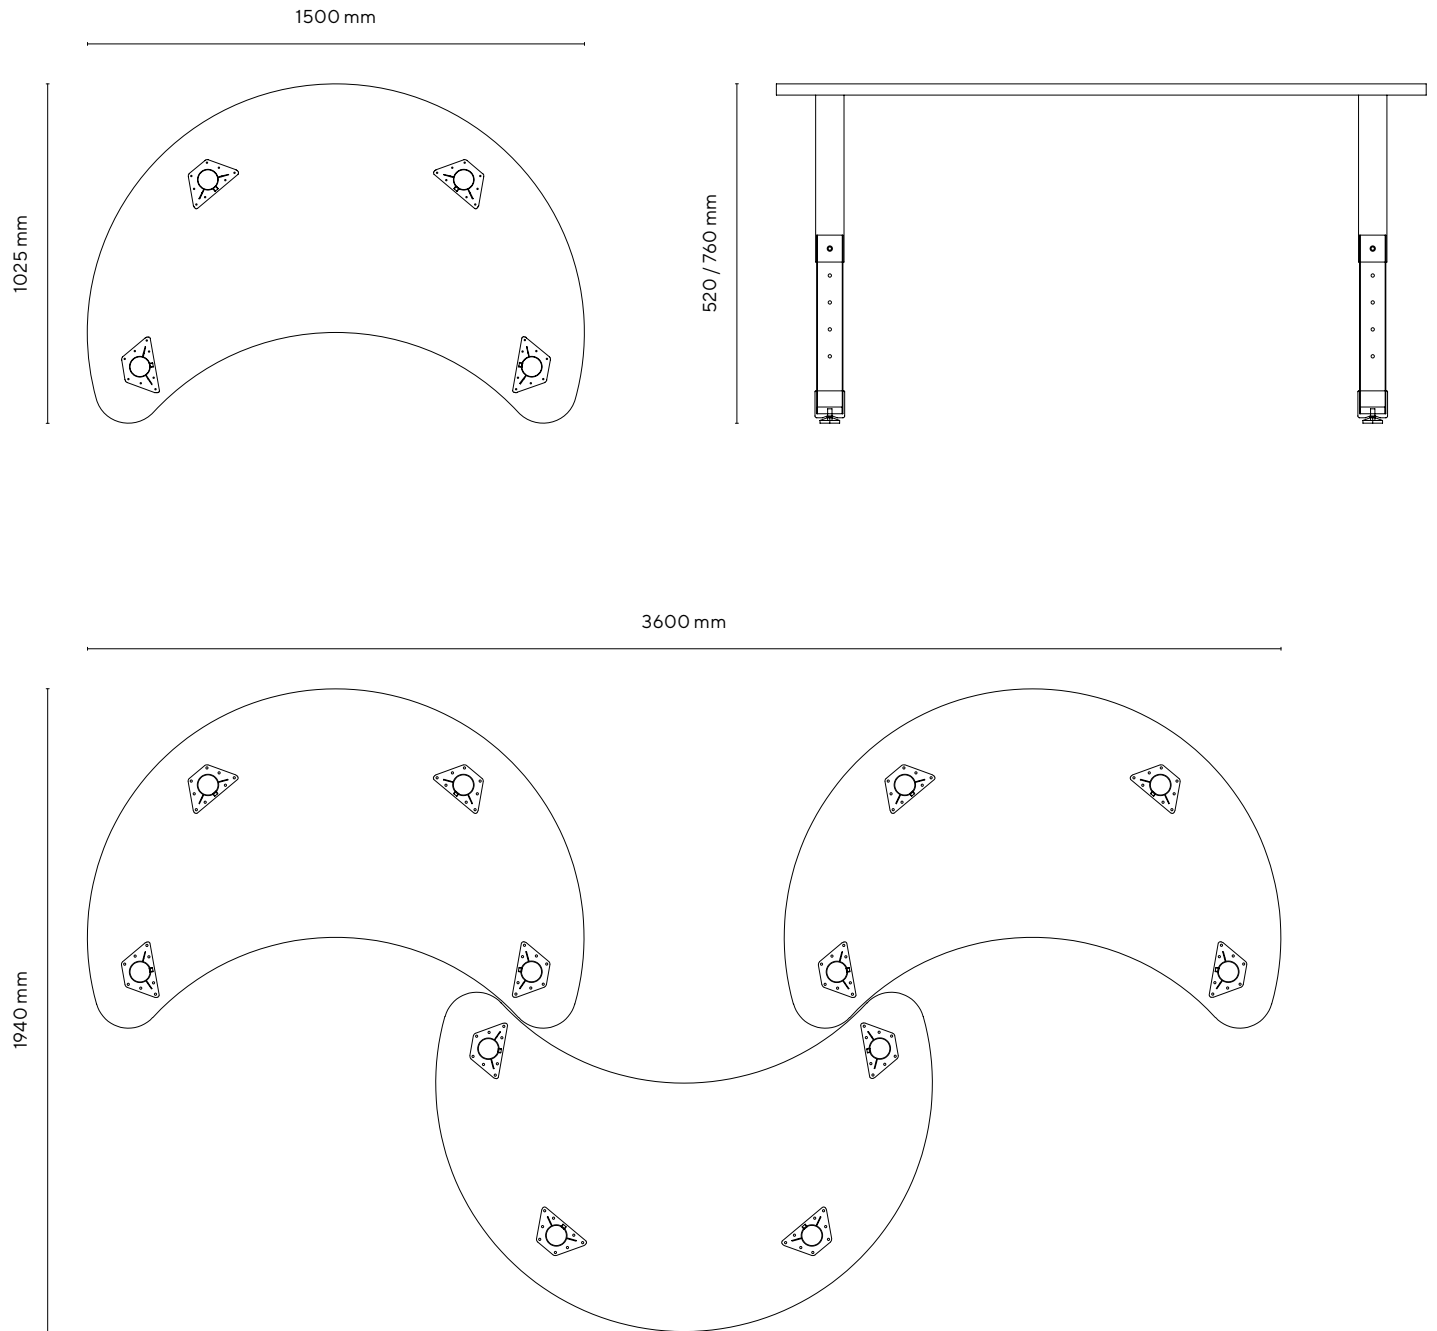

Altezza gradazione: 2-3-4-5-6.

Struttura in tubo d'acciaio Ø 65 mm e spessore lamiera 1,5 mm.

Il tavolo è certificato secondo gli standard dimensionali e di sicurezza per gli istituti scolastici:

- UNI EN 1729-1:16
- UNI EN 1729-2:16
- UNI EN 71-3:19
- CAM

## dimensioni\_

## tabella dimensionale\_

grad.	età	statura cm	H sedia cm	H tavolo cm
0	1-2	80-95	21	40
1	2-3	93-116	26	46
2	3-4	108-121	30	52
3	4-6	119-142	34	59
4	6-8	133-159	38	65
5	8-10	146-176	42	70
6	+12	159-188	46	77
8	+8	+146	80	100