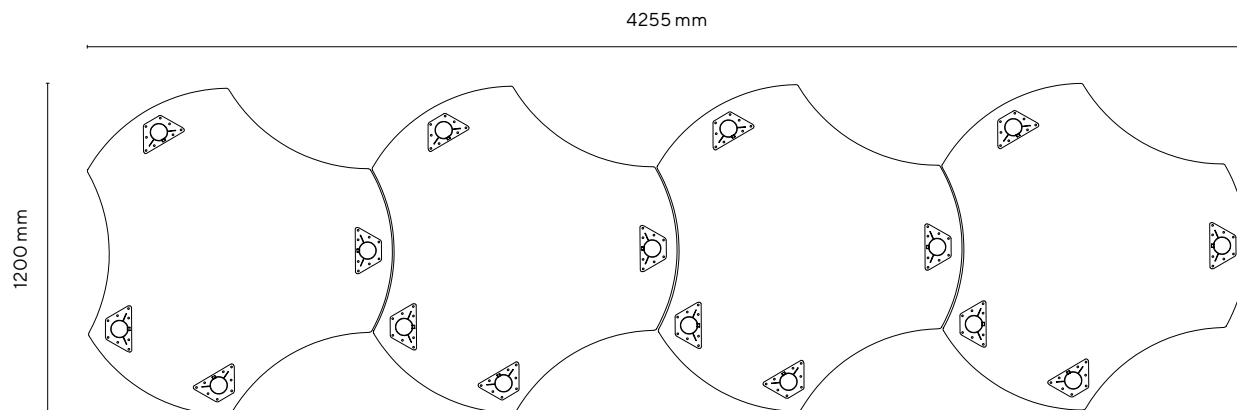

tavoli studio e condivisione

bellatrix_

motris

tables collection_

Tavolo ergonomico utilizzabile fino a un massimo di 3 persone come banco singolo, espandibile combinando ulteriori elementi.

Banco con top in mdf bianco da 25 mm e bordo arrotondato in poliuretano di colore grigio.

Dimensioni tavolo singolo:
120 x 112 cm

Altezza gradazione: 2-3-4-5-6.

Struttura in tubo d'acciaio Ø 65 mm, spessore lamiera 1,5 mm.

Il tavolo è certificato secondo gli standard dimensionali e di sicurezza per gli istituti scolastici:

tavoli studio e condivisione

motris

motris

tavoli studio e condivisione

combinazioni_

Fino a tre persone sullo stesso tavolo di lavoro: Bellatrix permette di creare gruppi senza rinunciare al comfort, grazie alla particolare linea ergonomica, che permette di inserire ulteriori moduli per infinite combinazioni.

tabella dimensionale_

grad.	età	statura cm	H sedia cm	H tavolo cm
0	1-2	80-95	21	40
1	2-3	93-116	26	46
2	3-4	108-121	30	52
3	4-6	119-142	34	59
4	6-8	133-159	38	65
5	8-10	146-176	42	70
6	+12	159-188	46	77
8	+8	+146	80	100