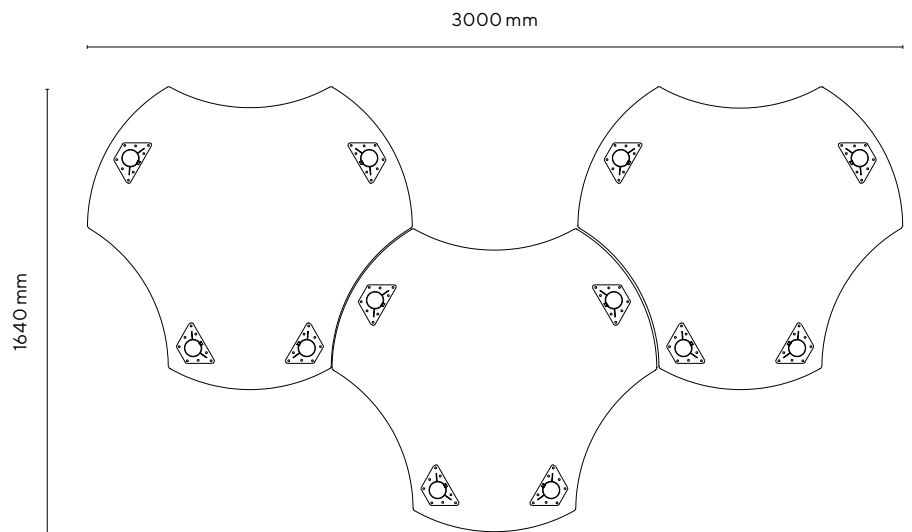

Dimensioni tavolo singolo:
120 x 112 cm

Altezza gradazione: 2-3-4-5-6.

Struttura in tubo d'acciaio Ø 65 mm, spessore lamiera 1,5 mm.

Il tavolo è certificato secondo gli standard dimensionali e di sicurezza per gli istituti scolastici:

dimensioni_

overview_

Verniciatura in epoxi-poliestere colore grigio RAL 9006.

Piedino antirumore con regolazione altezza per il livellamento.

caratteristiche_

altezza tavolo	gradazione 2-6	
colore piano	Bianco	
colore struttura	Grey	RAL 9006
colore angolo	Grey	RAL 9006
codice	BLTX5276PUW-MDFT	

tabella dimensionale_

grad.	età	statura cm	H sedia cm	H tavolo cm
0	1-2	80-95	21	40
1	2-3	93-116	26	46
2	3-4	108-121	30	52
3	4-6	119-142	34	59
4	6-8	133-159	38	65
5	8-10	146-176	42	70
6	+12	159-188	46	77
8	+8	+146	80	100

misure e peso lordo packaging_

packaging top	123 x 115 x 4,5 cm
peso top	18,2 g.w.
packaging struttura	52 x 40 x 11 cm
peso struttura	9,4 g.w.

colore struttura_

colore piano_