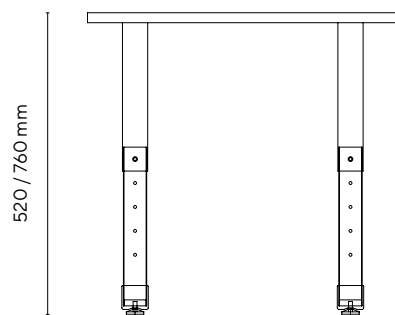

Dimensioni tavolo singolo:
120 x 112 cm

Altezza gradazione: 2-3-4-5-6.

Struttura in tubo d'acciaio Ø 65 mm, spessore lamiera 1,5 mm.

Il tavolo è certificato secondo gli standard dimensionali e di sicurezza per gli istituti scolastici:

- UNI EN 1729-1:16
- UNI EN 1729-2:16
- UNI EN 71-3:19
- CAM

bellatrix_

Un solo elemento per tre persone: Bellatrix
è il tavolo ideale per creare gruppi di lavoro.

bellatrix_

modello dotato di
gambe telescopiche

dimensioni_

overview_

Verniciatura in epoxi-poliestere colore grigio RAL 9006.

Piedino antirumore con regolazione altezza per il livellamento.

caratteristiche_

altezza tavolo	gradazione 2-6	
colore piano	Bianco	
colore struttura	Grey	RAL 9006
colore angolo	Grey	RAL 9006
codice	BLTX5276PUW-MDFT	

tabella dimensionale_

grad.	età	statura cm	H sedia cm	H tavolo cm
0	1-2	80-95	21	40
1	2-3	93-116	26	46
2	3-4	108-121	30	52
3	4-6	119-142	34	59
4	6-8	133-159	38	65
5	8-10	146-176	42	70
6	+12	159-188	46	77
8	+8	+146	80	100