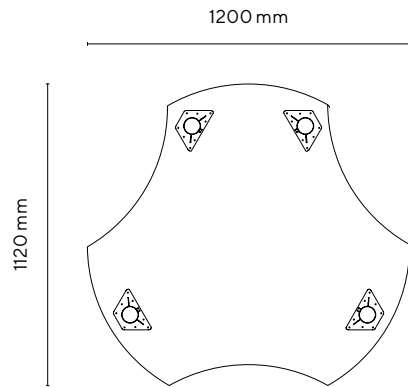

Dimensioni tavolo singolo:
120 x 112 cm

Altezza gradazione: 2-3-4-5-6.

Struttura in tubo d'acciaio Ø 65 mm, spessore lamiera 1,5 mm.

Il tavolo è certificato secondo gli standard dimensionali e di sicurezza per gli istituti scolastici:

dimensioni_

overview_

Verniciatura in epoxi-poliestere colore grigio RAL 9006.

Piedino antirumore con regolazione altezza per il livellamento.

caratteristiche_

altezza tavolo	gradazione 2-6	
colore piano	Bianco	
colore struttura	Grey	RAL 9006
colore angolo	Grey	RAL 9006
codice	BLTX5276PUW-MDFT	

tabella dimensionale_

grad.	età	statura cm	H sedia cm	H tavolo cm
0	1-2	80-95	21	40
1	2-3	93-116	26	46
2	3-4	108-121	30	52
3	4-6	119-142	34	59
4	6-8	133-159	38	65
5	8-10	146-176	42	70
6	+12	159-188	46	77
8	+8	+146	80	100

misure e peso lordo packaging_

packaging top	123 x 115 x 4,5 cm
peso top	18,2 g.w.
packaging struttura	52 x 40 x 11 cm
peso struttura	9,4 g.w.

colore struttura_

colore piano_