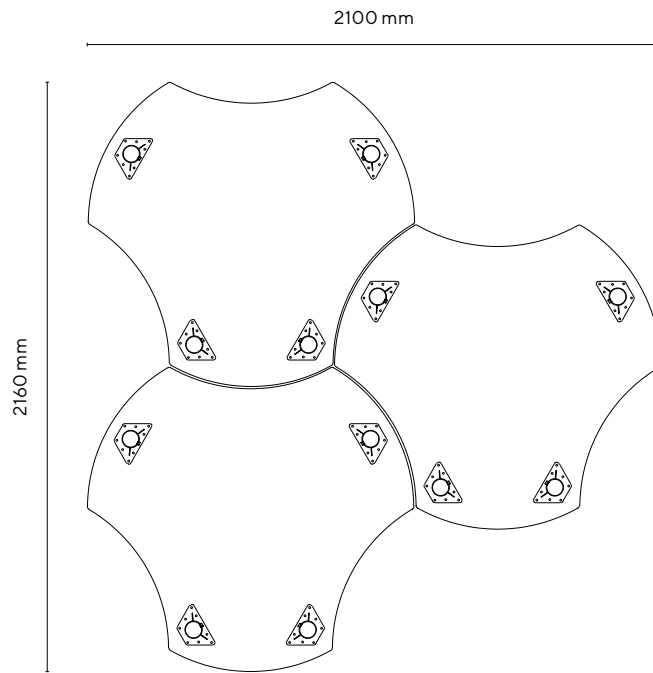

Dimensioni tavolo singolo:
120 x 112 cm

Altezza gradazione: 2-3-4-5-6.

Struttura in tubo d'acciaio Ø 65 mm, spessore lamiera 1,5 mm.

Il tavolo è certificato secondo gli standard dimensionali e di sicurezza per gli istituti scolastici:

tabella dimensionale_

grad.	età	statura cm	H sedia cm	H tavolo cm
0	1-2	80-95	21	40
1	2-3	93-116	26	46
2	3-4	108-121	30	52
3	4-6	119-142	34	59
4	6-8	133-159	38	65
5	8-10	146-176	42	70
6	+12	159-188	46	77
8	+8	+146	80	100

misure e peso lordo packaging_

packaging top	123 x 115 x 4,5 cm
peso top	18,2 g.w.
packaging struttura	52 x 40 x 11 cm
peso struttura	9,4 g.w.

colore struttura_

colore piano_