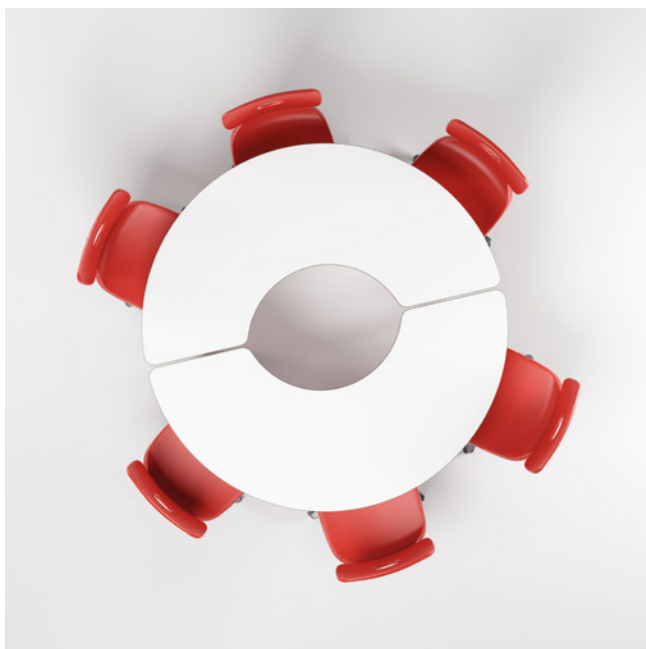

# delta\_

Banco con top in mdf bianco da 25 mm e bordo arrotondato in poliuretano di colore grigio.

Dimensioni tavolo singolo:  
180 x 90 cm

Altezza gradazione: 2-3-4-5-6.

Struttura in tubo d'acciaio Ø 65 mm, spessore lamiera 1,5 mm.

Il tavolo è certificato secondo gli standard dimensionali e di sicurezza per gli istituti scolastici:

- UNI EN 1729-1:16
- UNI EN 1729-2:16
- UNI EN 71-3:19
- CAM

**Delta, un semicerchio perfetto per ospitare  
fino a quattro persone in totale comfort.**

delta\_

modello dotato di  
**gambe telescopiche**

tavoli studio e condivisione

**motris**

**motris**

**tavoli studio e condivisione**

## combinazioni\_

Delta permette a quattro persone di lavorare comodamente sullo stesso tavolo, per una didattica innovativa che non rinuncia al comfort. Da solo o abbinato ad altri modelli come Idra, permette di creare infinite combinazioni in qualsiasi ambiente.