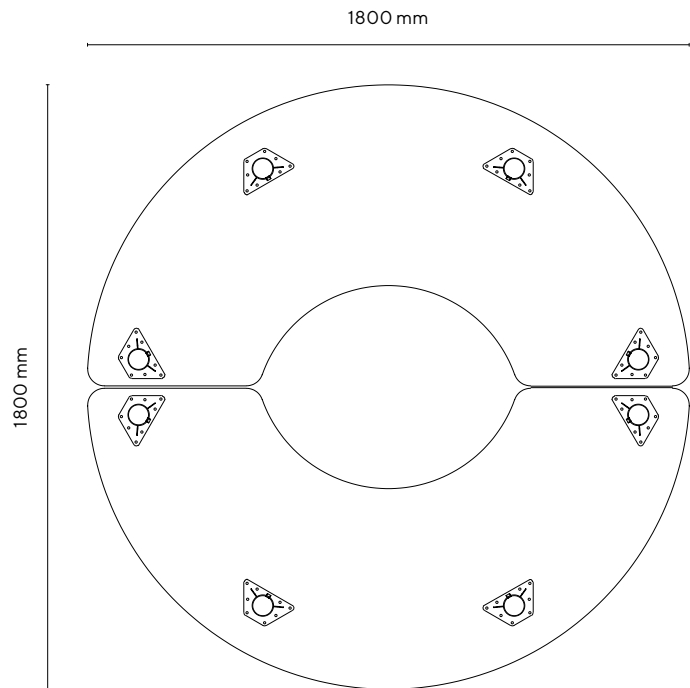

# delta\_

Banco con top in mdf bianco da 25 mm e bordo arrotondato in poliuretano di colore grigio.

Dimensioni tavolo singolo:  
180 x 90 cm

Altezza gradazione: 2-3-4-5-6.

Struttura in tubo d'acciaio Ø 65 mm, spessore lamiera 1,5 mm.

Il tavolo è certificato secondo gli standard dimensionali e di sicurezza per gli istituti scolastici:

- UNI EN 1729-1:16
- UNI EN 1729-2:16
- UNI EN 71-3:19
- CAM

**Delta, un semicerchio perfetto per ospitare  
fino a quattro persone in totale comfort.**

## dimensioni\_

## tabella dimensionale\_

grad.	età	statura cm	H sedia cm	H tavolo cm
0	1-2	80-95	21	40
1	2-3	93-116	26	46
2	3-4	108-121	30	52
3	4-6	119-142	34	59
4	6-8	133-159	38	65
5	8-10	146-176	42	70
6	+12	159-188	46	77
8	+8	+146	80	100