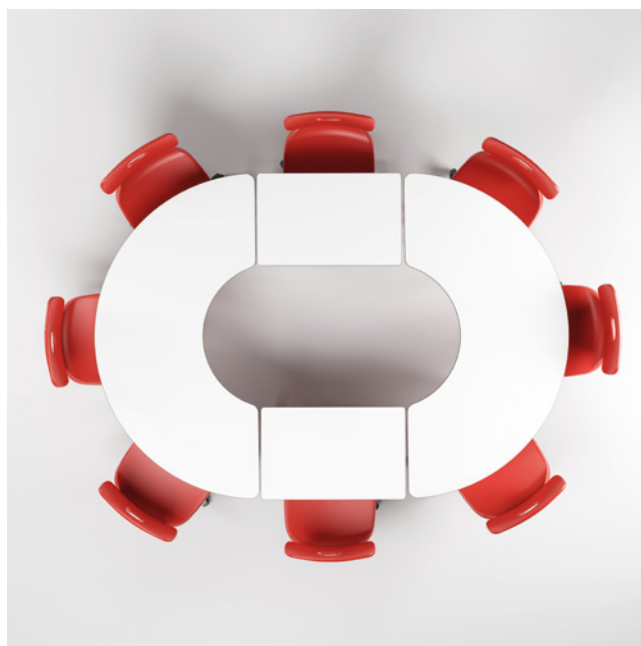

# delta\_

Banco con top in mdf bianco da 25 mm e bordo arrotondato in poliuretano di colore grigio.

Dimensioni tavolo singolo:  
180 x 90 cm

Altezza gradazione: 2-3-4-5-6.

Struttura in tubo d'acciaio Ø 65 mm, spessore lamiera 1,5 mm.

Il tavolo è certificato secondo gli standard dimensionali e di sicurezza per gli istituti scolastici:

- UNI EN 1729-1:16
- UNI EN 1729-2:16
- UNI EN 71-3:19
- CAM

**Delta, un semicerchio perfetto per ospitare  
fino a quattro persone in totale comfort.**

delta\_

modello dotato di  
**gambe telescopiche**

tavoli studio e condivisione

**motris**

**motris**

**tavoli studio e condivisione**

## combinazioni\_

Delta permette a quattro persone di lavorare comodamente sullo stesso tavolo, per una didattica innovativa che non rinuncia al comfort. Da solo o abbinato ad altri modelli come Idra, permette di creare infinite combinazioni in qualsiasi ambiente.