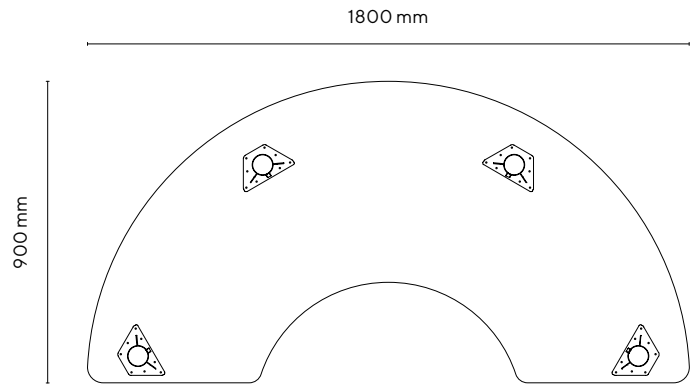

# delta\_

Banco con top in mdf bianco da 25 mm e bordo arrotondato in poliuretano di colore grigio.

Dimensioni tavolo singolo:  
180 x 90 cm

Altezza gradazione: 2-3-4-5-6.

Struttura in tubo d'acciaio Ø 65 mm, spessore lamiera 1,5 mm.

Il tavolo è certificato secondo gli standard dimensionali e di sicurezza per gli istituti scolastici:

- UNI EN 1729-1:16
- UNI EN 1729-2:16
- UNI EN 71-3:19
- CAM

**Delta, un semicerchio perfetto per ospitare  
fino a quattro persone in totale comfort.**

delta\_

modello dotato di  
**gambe telescopiche**

tavoli studio e condivisione

**motris**

**motris**

**tavoli studio e condivisione**

## dimensioni\_