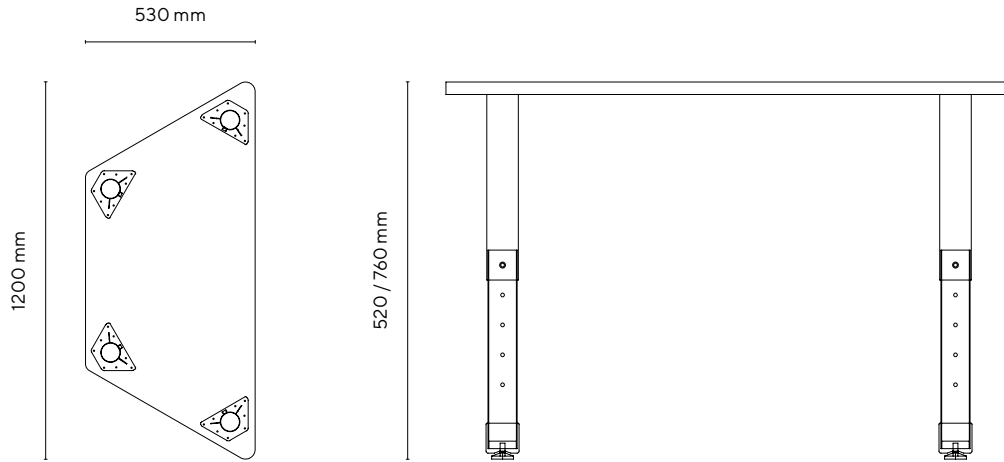

# lynx\_

Banco con top in mdf bianco da 25 mm e bordo arrotondato in poliuretano di colore grigio.

Dimensioni tavolo singolo:  
120 x 53 cm

Altezza gradazione: 2-3-4-5-6.

Struttura in tubo d'acciaio Ø 65 mm, spessore lamiera 1,5 mm.

## dimensioni\_