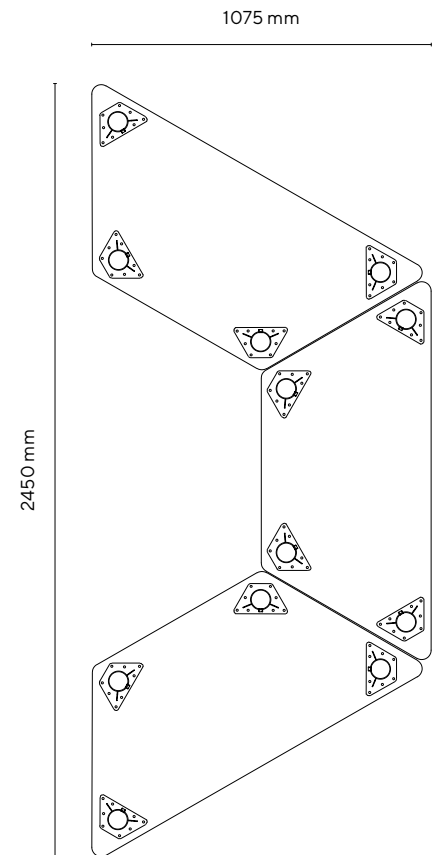

# lynx\_

Banco con top in mdf bianco da 25 mm e bordo arrotondato in poliuretano di colore grigio.

Dimensioni tavolo singolo:  
120 x 53 cm

Altezza gradazione: 2-3-4-5-6.

Struttura in tubo d'acciaio Ø 65 mm, spessore lamiera 1,5 mm.

Il tavolo è certificato secondo gli standard dimensionali e di sicurezza per gli istituti scolastici:

- UNI EN 1729-1:16
- UNI EN 1729-2:16
- UNI EN 71-3:19
- CAM

La forma a trapezio di Lynx, tavolo ergonomico dalle infinite combinazioni e design minimal.

## dimensioni\_

## tabella dimensionale\_

grad.	età	statura cm	H sedia cm	H tavolo cm
0	1-2	80-95	21	40
1	2-3	93-116	26	46
2	3-4	108-121	30	52
3	4-6	119-142	34	59
4	6-8	133-159	38	65
5	8-10	146-176	42	70
6	+12	159-188	46	77
8	+8	+146	80	100