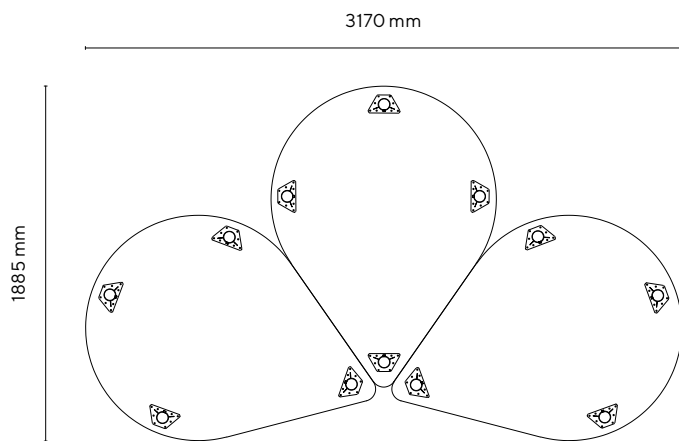

dimensioni_

overview_

Verniciatura in eposi-poliestere colore grigio RAL 9006.

Piedino antirumore con regolazione altezza per il livellamento.

caratteristiche_

altezza tavolo	gradazione 2-6	
colore piano	Bianco	
colore struttura	Grey	RAL 9006
colore angolo	Grey	RAL 9006
codice	VELA5276PUW-MDFT	

tabella dimensionale_

grad.	età	statura cm	H sedia cm	H tavolo cm
0	1-2	80-95	21	40
1	2-3	93-116	26	46
2	3-4	108-121	30	52
3	4-6	119-142	34	59
4	6-8	133-159	38	65
5	8-10	146-176	42	70
6	+12	159-188	46	77
8	+8	+146	80	100

optional_

ruota
TBWHCH04

confezione 4 pezzi

gancio portazaino
ACPZ-ST

vaschetta porta oggetti
TRVS01GR (grigio)
TRVS01R (rosso)
TRVS01B (blu)
TRVS01Y (giallo)
TRVS01G (verde)

misure e peso lordo packaging_

packaging top	145 x 122 x 5 cm
peso top	25,3 g.w.
packaging struttura	52 x 40 x 11 cm
peso struttura	9,4 g.w.

colore struttura_

colore piano_