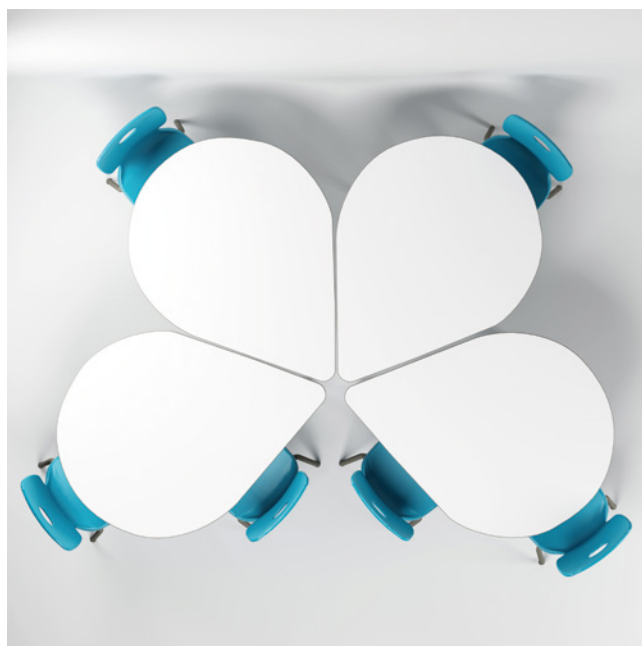

Banco con top in mdf bianco da 25 mm e bordo arrotondato in poliuretano di colore grigio.

Dimensioni tavolo singolo:
160 x 120 cm

Altezza gradazione: 2-3-4-5-6.

Struttura in tubo d'acciaio Ø 65 mm, spessore lamiera 1,5 mm.

Il tavolo è certificato secondo gli standard dimensionali e di sicurezza per gli istituti scolastici:

- UNI EN 1729-1:16
- UNI EN 1729-2:16
- UNI EN 71-3:19
- CAM

vela_

Il design a goccia è perfetto per ospitare comodamente gruppi di studio e lavoro.

vela_

modello dotato di
gambe telescopiche

tavoli studio e condivisione

motris

motris

tavoli studio e condivisione

combinazioni_

La caratteristica forma a goccia di Vela consente di ottimizzare gli spazi e vivere al meglio ogni ambiente, donando ai gruppi di studio o lavoro tutto il comfort e la praticità desiderati.

dimensioni_

overview_

Verniciatura in eposi-poliestere colore grigio RAL 9006.

Piedino antirumore con regolazione altezza per il livellamento.

caratteristiche_

altezza tavolo	gradazione 2-6	
colore piano	Bianco	
colore struttura	Grey	RAL 9006
colore angolo	Grey	RAL 9006
codice	VELA5276PUW-MDFT	