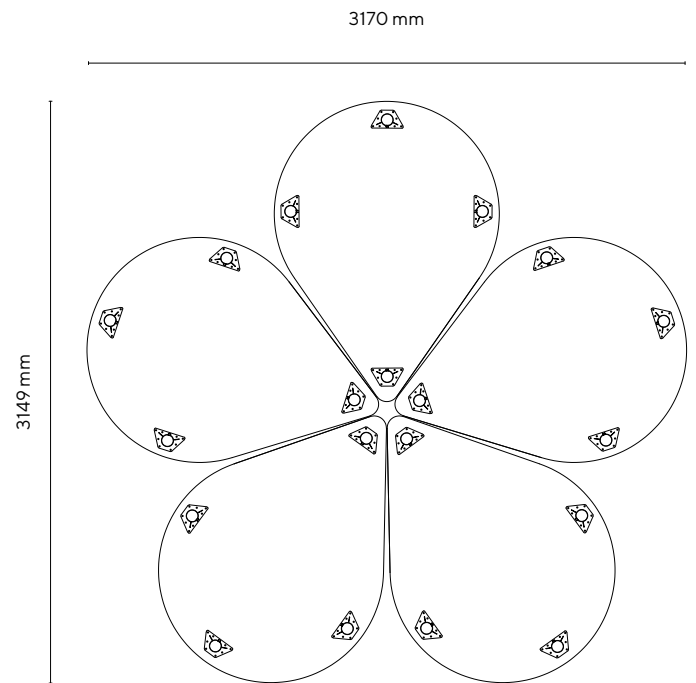

dimensioni_

overview_

Verniciatura in eposi-poliestere colore grigio RAL 9006.

Piedino antirumore con regolazione altezza per il livellamento.

caratteristiche_

altezza tavolo	gradazione 2-6	
colore piano	Bianco	
colore struttura	Grey	RAL 9006
colore angolo	Grey	RAL 9006
codice	VELA5276PUW-MDFT	

tabella dimensionale_

grad.	età	statura cm	H sedia cm	H tavolo cm
0	1-2	80-95	21	40
1	2-3	93-116	26	46
2	3-4	108-121	30	52
3	4-6	119-142	34	59
4	6-8	133-159	38	65
5	8-10	146-176	42	70
6	+12	159-188	46	77
8	+8	+146	80	100

optional_

ruota
TBWHCH04

confezione 4 pezzi

gancio portazaino
ACPZ-ST

vaschetta porta oggetti
TRVS01GR (grigio)
TRVS01R (rosso)
TRVS01B (blu)
TRVS01Y (giallo)
TRVS01G (verde)

misure e peso lordo packaging_

packaging top	145 x 122 x 5 cm
peso top	25,3 g.w.
packaging struttura	52 x 40 x 11 cm
peso struttura	9,4 g.w.

colore struttura_

colore piano_