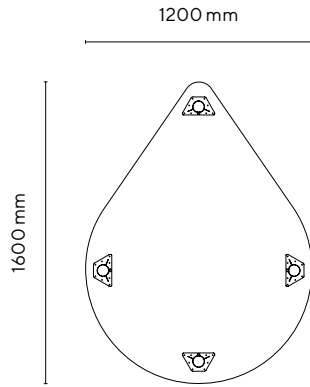

dimensioni_

overview_

Verniciatura in eposi-poliestere colore grigio RAL 9006.

Piedino antirumore con regolazione altezza per il livellamento.

caratteristiche_

altezza tavolo	gradazione 2-6	
colore piano	Bianco	
colore struttura	Grey	RAL 9006
colore angolo	Grey	RAL 9006
codice	VELA5276PUW-MDFT	

tabella dimensionale_

grad.	età	statura cm	H sedia cm	H tavolo cm
0	1-2	80-95	21	40
1	2-3	93-116	26	46
2	3-4	108-121	30	52
3	4-6	119-142	34	59
4	6-8	133-159	38	65
5	8-10	146-176	42	70
6	+12	159-188	46	77
8	+8	+146	80	100

optional_

ruota
TBWHCH04

confezione 4 pezzi

gancio portazaino
ACPZ-ST

vaschetta porta oggetti
TRVS01GR (grigio)
TRVS01R (rosso)
TRVS01B (blu)
TRVS01Y (giallo)
TRVS01G (verde)

misure e peso lordo packaging_

packaging top	145 x 122 x 5 cm
peso top	25,3 g.w.
packaging struttura	52 x 40 x 11 cm
peso struttura	9,4 g.w.

colore struttura_

colore piano_