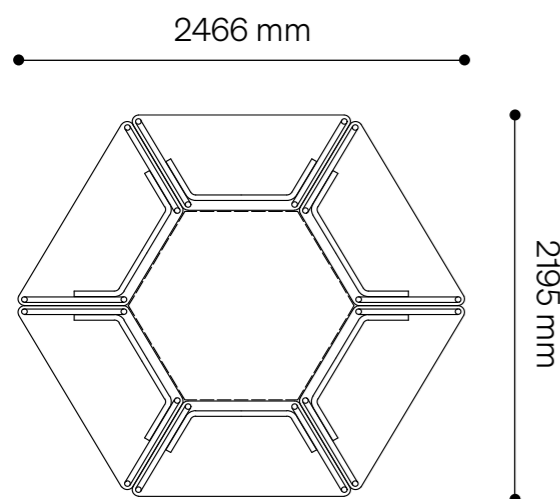

Colori TOP disponibili: blu/giallo/rosso/verde

Altezze disponibili a scelta : 64/70/76 cm

gambe fisse diametro 35 mm.

Ottimizza lo spazio in classe, crea svariate combinazioni

la tua isola didattica è collaborativa!

Caratteristiche

Altezza tavolo	H disponibili 64,70 e 76 cm
Colore Piano	Blu, Verde, Rosso o Giallo
Colore struttura	Grey RAL 9006
Colore angolo	In tinta con la superficie del piano
Codice	STDESKC-64B/R/G/Y STDESKC-70B/R/G/Y STDESKC-76B/R/G/Y

Caratteristiche

Altezza tavolo	Gradazione 2-6
Colore Piano	Bianco
Colore struttura	Grey RAL 9006
Colore angolo	Grey RAL 9006
Codice	STDESKC-64-76W

Tabella dimensionale

grad.	età	statura cm	H sedia cm	H tavolo cm
0	1-2	80-95	21	40
1	2-3	93-116	26	46
2	3-4	108-121	30	52
3	4-6	119-142	34	59
4	6-8	133-159	38	65
5	8-10	146-176	42	70
6	+12	159-188	46	77
8	+8	+146	80	100