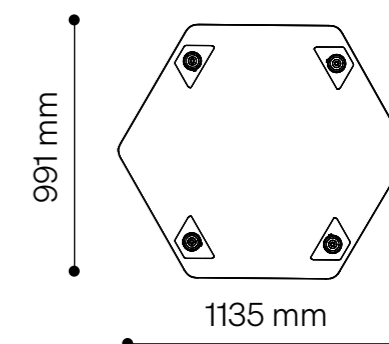

Tabella dimensionale

grad.	età	statura cm	H sedia cm	H tavolo cm
0	1-2	80-95	21	40
1	2-3	93-116	26	46
2	3-4	108-121	30	52
3	4-6	119-142	34	59
4	6-8	133-159	38	65
5	8-10	146-176	42	70
6	+12	159-188	46	77
8	+8	+146	80	100

Banco esagonale

Overview

Banco di forma esagonale con TOP in MDF da 18 mm e gambe telescopiche diametro 35 mm. Piedino antirumore con regolazione altezza, verniciatura in epoxi-poliestere grigio ral 9006. Altezza regolabile a scelta 64/70/76 cm

Caratteristiche

Altezza tavolo	Gradazione 2-6
Colore Piano	Bianco
Colore struttura	Grey RAL 9006
Colore angolo	Grey RAL 9006
Codice	STDESKC-64-76W

Tabella dimensionale

grad.	età	statura cm	H sedia cm	H tavolo cm
0	1-2	80-95	21	40
1	2-3	93-116	26	46
2	3-4	108-121	30	52
3	4-6	119-142	34	59
4	6-8	133-159	38	65
5	8-10	146-176	42	70
6	+12	159-188	46	77
8	+8	+146	80	100

colore struttura

colore piano

W

Dimensioni

Optional

Vaschetta porta oggetti

STVS01GR	grigio
STVS01R	rosso
STVS01B	blu
STVS01Y	giallo
STVS01G	verde

Gancio portazaino