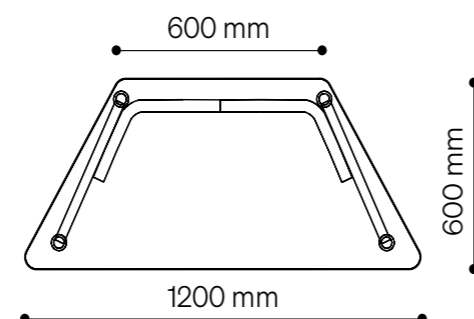

colore struttura

colore piano

Dimensioni

Optional

Vaschetta porta oggetti

STVS01GR	grigio
STVS01R	rosso
STVS01B	blu
STVS01Y	giallo
STVS01G	verde

Gancio portazaino

Cod. ACPZ-ST