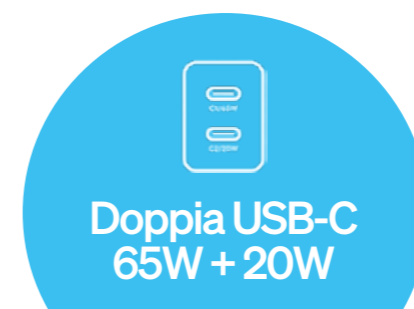

Policarbonato + rame nichelato

Dimensioni: 80.5 × 41.83 × 26.8 mm

Peso ± 50 g

Doppia USB-C
65W + 20W

Ricarica
efficiente

Ricarica
multi-dispositivo

Sicuro e
affidabile

Compatto e
portatile