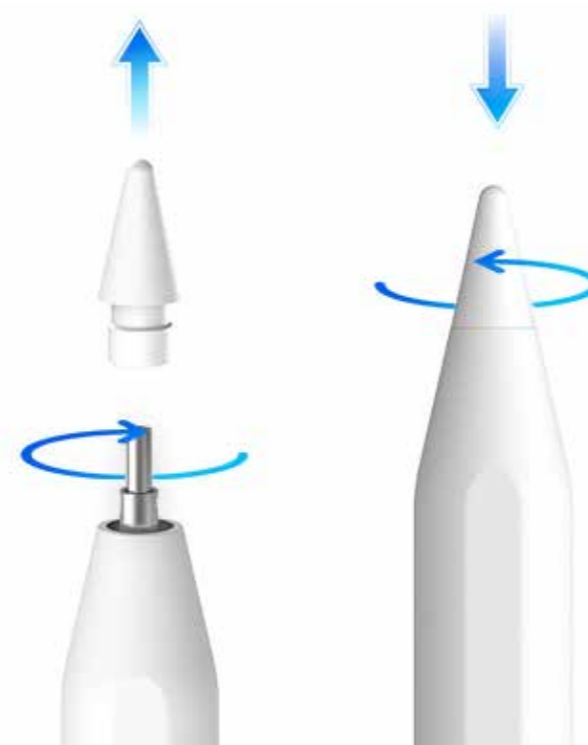

DABLIU Pencil

Scarica l'app

sblocca tutto il
potenziale della
tua **Dabliu Pencil**

DISPONIBILE SU
Google Play

Scarica su
App Store

Progettata per scrivere, pensata per te

Ogni idea nasce da un gesto semplice. Dabliu Pencil trasforma il modo di interagire con il digitale in un'esperienza fluida, precisa ed estremamente naturale. Pensata per accompagnare ogni momento creativo, unisce eleganza minimal, sensibilità avanzata e controllo immediato, offrendo una scrittura precisa e reattiva che segue ogni movimento con assoluta continuità. Dal disegno alla progettazione, dalle annotazioni quotidiane alla didattica digitale, ogni tratto diventa più intuitivo, più autentico, più vicino al pensiero. Perché la tecnologia migliore è quella che scompare, lasciando spazio solo alle idee.

Ricarica completa
della batteria in
30 minuti

Ultra leggera e
comoda da
utilizzare

Alta precisione
e sensibilità,
zero ritardo

Facile e rapido cambio della punta

Segue le idee, non interrompe il flusso

Scrivere, disegnare o prendere appunti deve essere un gesto naturale, immediato, senza distrazioni. Per questo DABLIU Pencil integra una **tecnologia avanzata di Palm Rejection** progettata per riconoscere in modo intelligente il contatto della mano sul display, distinguendolo con precisione dal tratto della penna. **Puoi appoggiare il palmo sullo schermo** mentre scrivi, proprio come faresti su un foglio di carta, mantenendo una sensazione autentica, fluida e confortevole anche durante sessioni di utilizzo prolungate. Il risultato è un'esperienza più naturale e immersiva, in cui ogni movimento segue il tuo pensiero senza interferenze, tocchi involontari o interruzioni. La tecnologia si adatta al tuo modo di lavorare, lasciandoti la libertà di concentrarti esclusivamente su ciò che conta davvero.